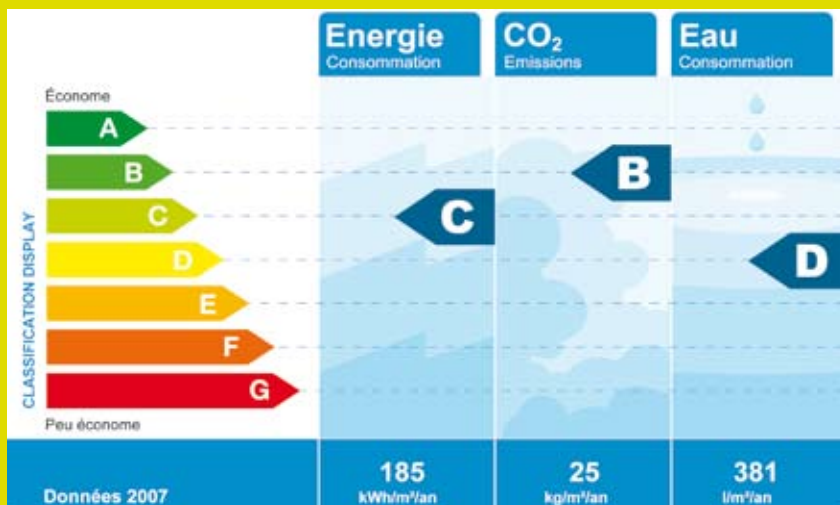

✳ Liste des référents énergie du réseau associatif Graine Centre

En partenariat avec l'ADEME

45

Frédéric CHECA
ADIAF Arboretum National des Barres
45200 NOGENT-SUR-VERNISSON
02 38 97 27 01
frederic.checa@arboretumdesbarres.com

Didier CNOQUAERT
Loiret Nature Environnement
64 Route d'Olivet
45100 ORLEANS
02 38 56 69 84
didier.cnocquaert-natorl@wanadoo.fr

Anne-Lyse DESNOYER
Les petits débrouillards
6 avenue de Wichita
45000 ORLEANS
02 38 83 85 57
al.desnoyer@lespetitsdebrouillards.org

41

Clément SIRGUE
Le « Fourum » Solaire
La Guilbardière
41120 MONTHOU-SUR-BIÈVRE
06 76 26 69 27
clementsirgue@wanadoo.fr

37

Isabelle BERGIN
Alter Énergies
La gabillière – 37250 VEIGNÉ
02 47 26 46 03
isabelle.bergin@alterenergies.org

36

Claire HESLOUIS
CPIE Brenne
35 rue Hersent Luzarche
36290 AZAY-LE-FERRON
02 54 39 23 43
claire-heslouis@cpiebrenne.org

18

Richard POULET
Nature 18
5 bd Chanzy – 18000 BOURGES
02 48 70 76 26
nature18@club-internet.fr

Louise BILLOT
Les petits débrouillards
App 7-8 École Marcel Plaisant
Rue Jean Moulin
18000 BOURGES
02 48 24 21 06
l.billot@lespetitsdebrouillards.org