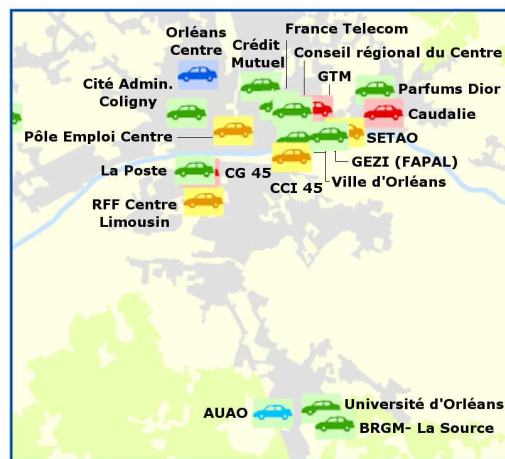

# Etat d'avancement des Plans de Déplacement d'Entreprise (PDE) en Région Centre en 2009

## Avancement PDE :

- Projet
- En cours d'élaboration
- Opérationnel non PDE
- Opérationnel
- Stand-by

- Limite départementale
- Cours d'eau principal
- Espace urbanisé
- Forêt

NB: Les structures sont localisées par ville et non par adresse.