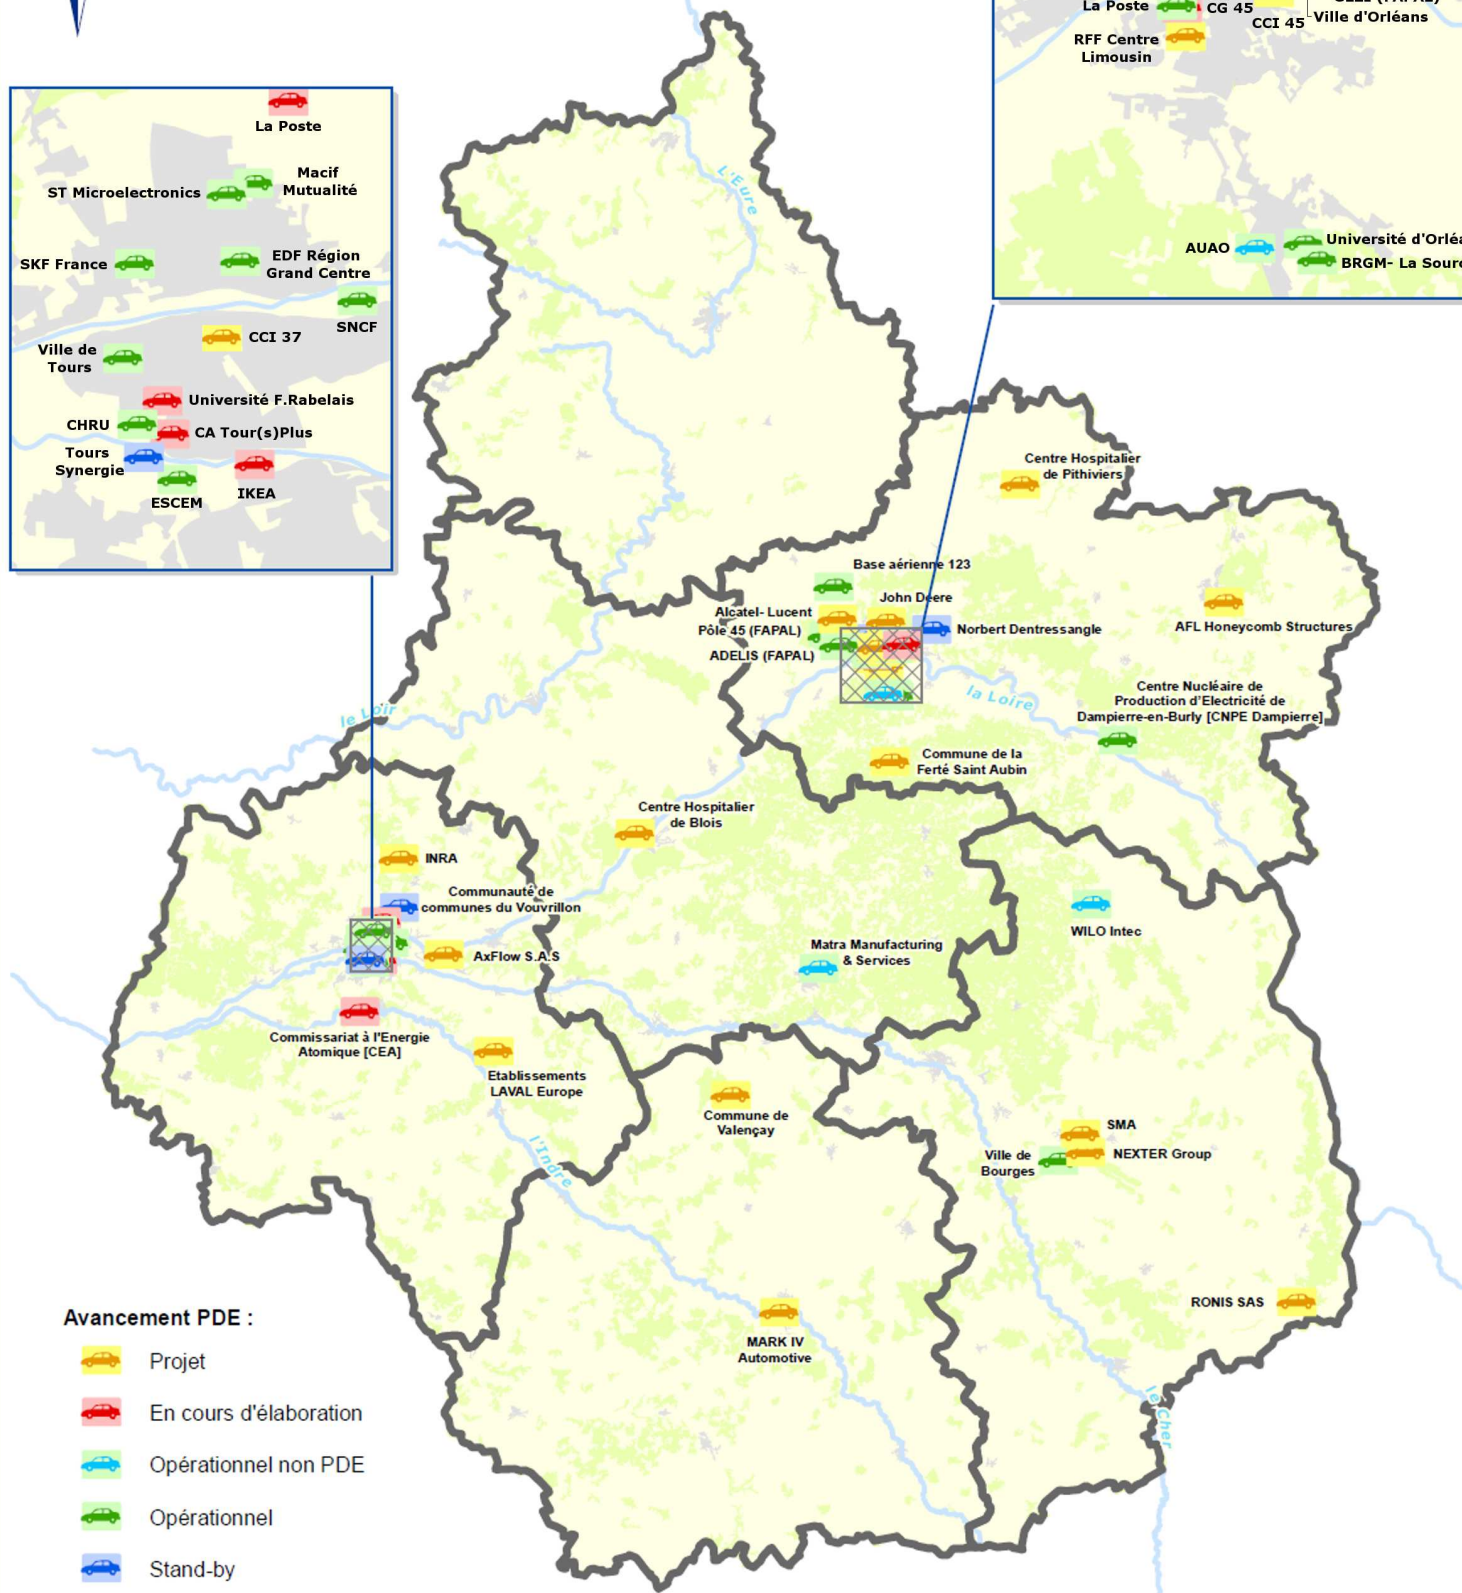

# Etat d'avancement des Plans de Déplacement d'Entreprise (PDE) en Région Centre en 2009

## Avancement PDE :

- Projet
- En cours d'élaboration
- Opérationnel non PDE
- Opérationnel
- Stand-by

- Limite départementale
- Cours d'eau principal
- Espace urbanisé
- Forêt

NB: Les structures sont localisées par ville et non par adresse.